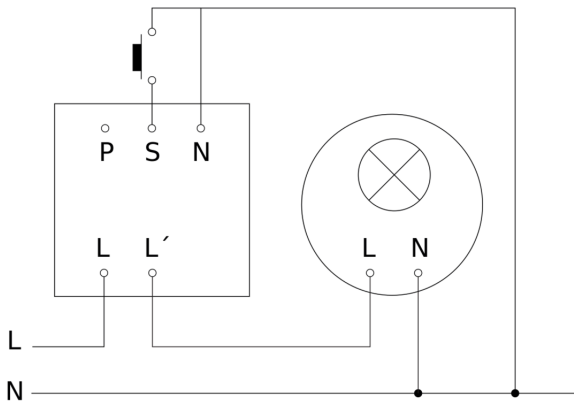

Aanwezigheidsmelder - Professional Line

Dual HF

COM1 - plafondbinbouw
EAN 4007841 079482
art.nr. 079482

Dual HF

COM1 - plafondbinbouw
EAN 4007841 079482
art.nr. 079482

aansluitschema Master

aansluitschema master/master

Dual HF

COM1 - plafondbinbouw
EAN 4007841 079482
art.nr. 079482

aansluitschema Master/slave koppelin