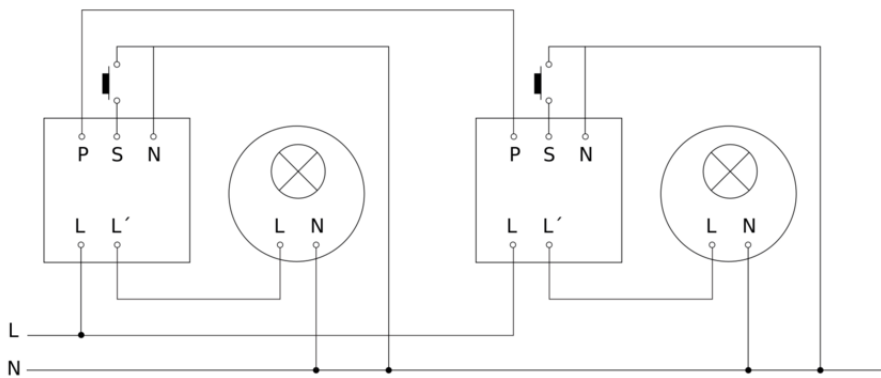

Aanwezigheidsmelder - Professional Line

Dual HF

COM1 - plafondbinbouw
EAN 4007841 079482
art.nr. 079482

Dual HF

COM1 - plafondbinbouw
EAN 4007841 079482
art.nr. 079482

aansluitschema Master

aansluitschema master/master

Dual HF

COM1 - plafondbinbouw
EAN 4007841 079482
art.nr. 079482

aansluitschema Master/slave koppelin